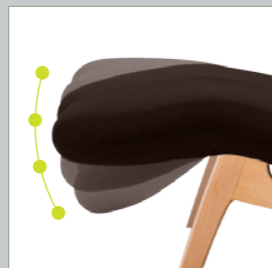

HUGHAPPY

healing innovation

HUG LOUNGE CHAIR

抱きしめられる安心感

Special Features やすらぎと癒しの機能

headrest

ヘッドレストは7段階の角度調整ができます。
リクライニング時の読書やテレビ鑑賞などに最適な角度で楽しめます。

hug arms

座ると抱きしめてくれます。優しく包まれるような心地よい座り心地で、くつろぎのひとときを与えてくれます。

backrest

リクライニング機構には信頼性の高いKYB製ガスダンパーを採用。レバー操作により好きな角度で止めれる無段階仕様です。

ottoman

4段階の調節ができます。足をしっかりと伸ばすことができ、くつろぎの領域が広がります。高めにすれば脚のむくみを和らげます。

製品仕様・寸法図

フレーム：スチール
脚部：ブナ無垢材
リクライニング：ガス圧ダンパー（無段階）
オットマン：4段階ラチェット
ヘッドレスト：7段階ラチェット
重量：約20kg