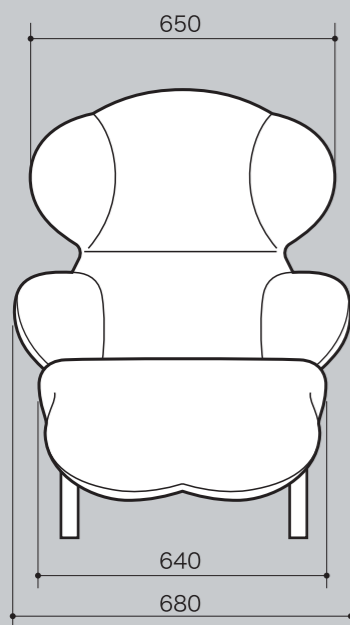

座ると抱きしめてくれます。優しく包まれるような心地よい座り心地で、くつろぎのひとときを与えてくれます。

backrest

リクライニング機構には信頼性の高いKYB製ガスダンパーを採用。レバー操作により好きな角度で止めれる無段階仕様です。

ottoman

4段階の調節ができます。足をしっかりと伸ばすことができ、くつろぎの領域が広がります。高めにすれば脚のむくみを和らげます。

製品仕様・寸法図

フレーム：スチール
脚部：ブナ無垢材
リクライニング：ガス圧ダンパー（無段階）
オットマン：4段階ラチェット
ヘッドレスト：7段階ラチェット
重量：約20kg