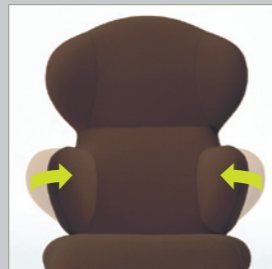

HUGHAPPY

healing innovation

HUG LOUNGE CHAIR

抱きしめられる安心感

Special Features やすらぎと癒しの機能

headrest

ヘッドレストは7段階の角度調整ができます。
リクライニング時の読書やテレビ鑑賞などに最適な角度で楽しめます。

hug arms

座ると抱きしめてくれます。優しく包まれるような心地よい座り心地で、くつろぎのひとときを与えてくれます。

backrest

リクライニング機構には信頼性の高いKYB製ガスダンパーを採用。レバー操作により好きな角度で止めれる無段階仕様です。

ottoman

4段階の調節ができます。足をしっかりと伸ばすことができ、くつろぎの領域が広がります。高めにすれば脚のむくみを和らげます。

製品仕様・寸法図

フレーム：スチール
脚部：ブナ無垢材
リクライニング：ガス圧ダンパー（無段階）
オットマン：4段階ラチェット
ヘッドレスト：7段階ラチェット
重量：約20kg