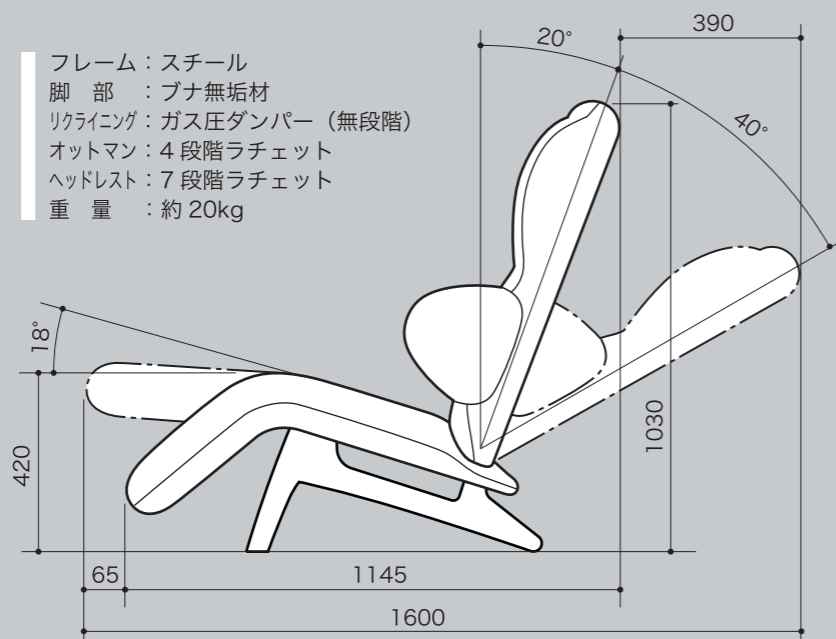

座ると抱きしめてくれます。優しく包まれるような心地よい座り心地で、くつろぎのひとときを与えてくれます。

backrest

リクライニング機構には信頼性の高いKYB製ガスダンパーを採用。レバー操作により好きな角度で止めれる無段階仕様です。

ottoman

4段階の調節ができます。足をしっかりと伸ばすことができ、くつろぎの領域が広がります。高めにすれば脚のむくみを和らげます。

製品仕様・寸法図

フレーム：スチール
脚部：ブナ無垢材
リクライニング：ガス圧ダンパー（無段階）
オットマン：4段階ラチェット
ヘッドレスト：7段階ラチェット
重量：約20kg